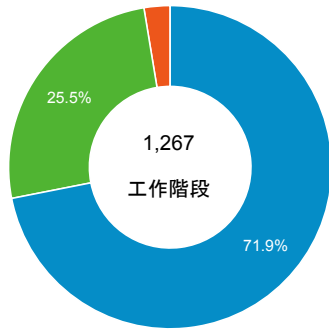

造訪 (依瀏覽器分組)

造訪和新造訪率 (依 行動裝置資訊 分組)

造訪 (依 裝置類別 分組)

■ desktop ■ mobile ■ tablet

造訪 (依語言分組)

語言	工作階段
zh-tw	1,083
en-us	128
zh-cn	37
en-gb	4
ja	4
zh-hk	4
ja-jp	3
en	2
vi	2