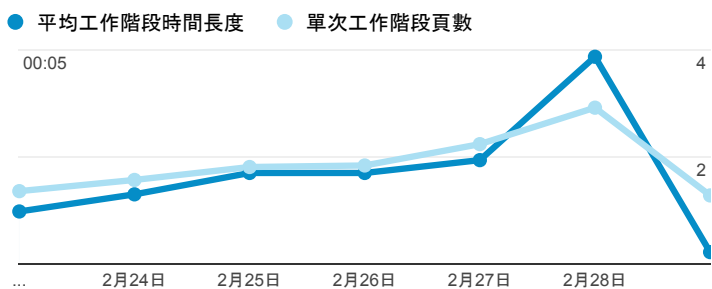

報表01_訪客

2015年2月23日 - 2015年3月1日

所有工作階段
100.00%

平均造訪停留時間和單次造訪頁數

跳出率和平均造訪停留時間

造訪和不重複訪客

造訪和新造訪

造訪地圖

造訪 (依瀏覽器分組)

造訪和新造訪率 (依 行動裝置資訊 分組)

造訪 (依 裝置類別 分組)

■ desktop ■ mobile ■ tablet

造訪 (依語言分組)

語言	工作階段
zh-tw	1,083
en-us	128
zh-cn	37
en-gb	4
ja	4
zh-hk	4
ja-jp	3
en	2
vi	2