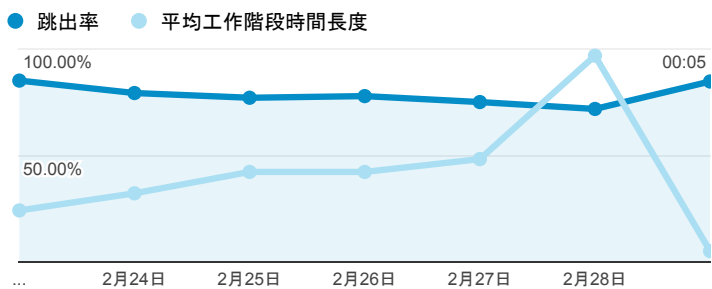

報表01_訪客

2015年2月23日 - 2015年3月1日

所有工作階段
100.00%

平均造訪停留時間和單次造訪頁數

跳出率和平均造訪停留時間

造訪和不重複訪客

造訪和新造訪

造訪地圖

造訪 (依瀏覽器分組)

造訪和新造訪率 (依 行動裝置資訊 分組)

造訪 (依 裝置類別 分組)

■ desktop ■ mobile ■ tablet

造訪 (依語言分組)

語言	工作階段
zh-tw	1,083
en-us	128
zh-cn	37
en-gb	4
ja	4
zh-hk	4
ja-jp	3
en	2
vi	2