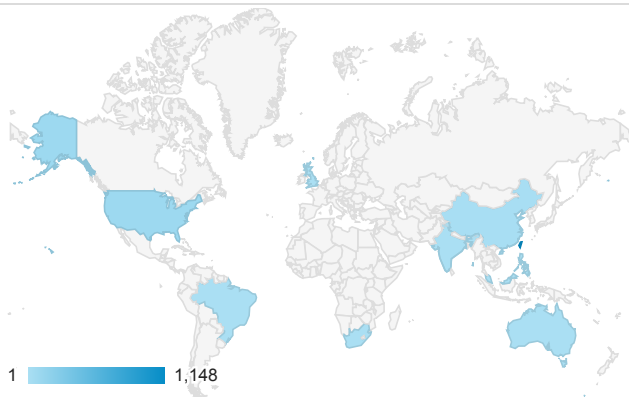

造訪 (依瀏覽器分組)

造訪和新造訪率 (依 行動裝置資訊 分組)

造訪 (依 裝置類別 分組)

■ desktop ■ mobile ■ tablet

造訪 (依語言分組)

語言	工作階段
zh-tw	1,083
en-us	128
zh-cn	37
en-gb	4
ja	4
zh-hk	4
ja-jp	3
en	2
vi	2