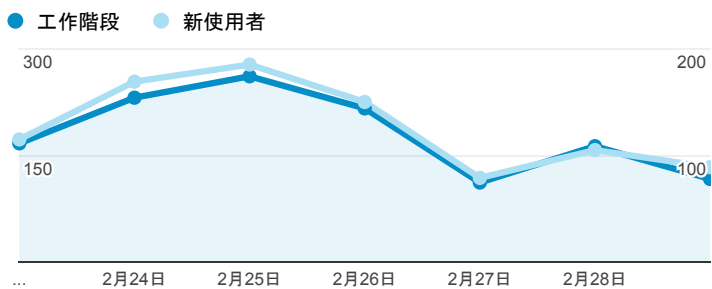

報表01_訪客

2015年2月23日 - 2015年3月1日

所有工作階段
100.00%

平均造訪停留時間和單次造訪頁數

跳出率和平均造訪停留時間

造訪和不重複訪客

造訪和新造訪

造訪地圖

造訪 (依瀏覽器分組)

造訪和新造訪率 (依 行動裝置資訊 分組)

造訪 (依 裝置類別 分組)

■ desktop ■ mobile ■ tablet

造訪 (依語言分組)

語言	工作階段
zh-tw	1,083
en-us	128
zh-cn	37
en-gb	4
ja	4
zh-hk	4
ja-jp	3
en	2
vi	2