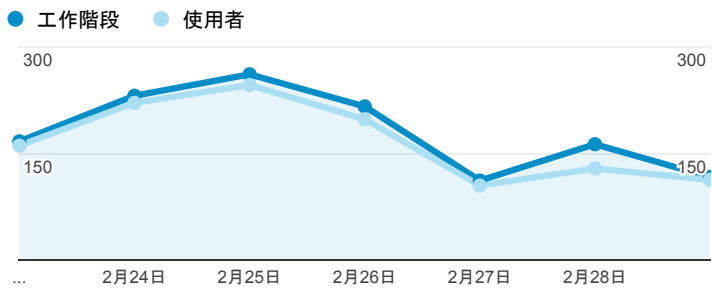

報表01_訪客

2015年2月23日 - 2015年3月1日

所有工作階段
100.00%

平均造訪停留時間和單次造訪頁數

跳出率和平均造訪停留時間

造訪和不重複訪客

造訪和新造訪

造訪地圖

造訪 (依瀏覽器分組)

造訪和新造訪率 (依 行動裝置資訊 分組)

造訪 (依 裝置類別 分組)

■ desktop ■ mobile ■ tablet

造訪 (依語言分組)

語言	工作階段
zh-tw	1,083
en-us	128
zh-cn	37
en-gb	4
ja	4
zh-hk	4
ja-jp	3
en	2
vi	2