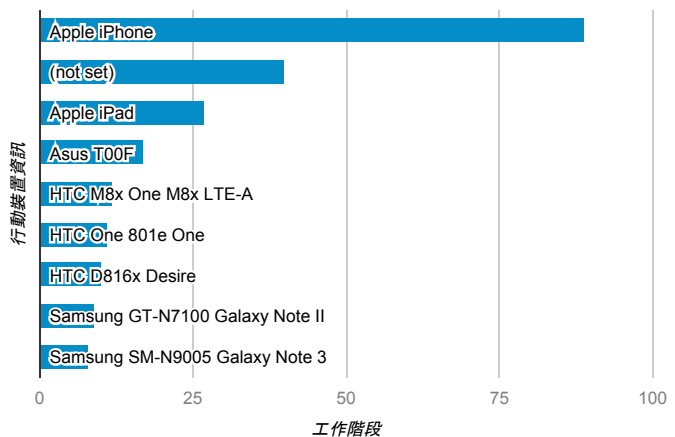

造訪和新造訪率 (依 行動裝置資訊 分組)