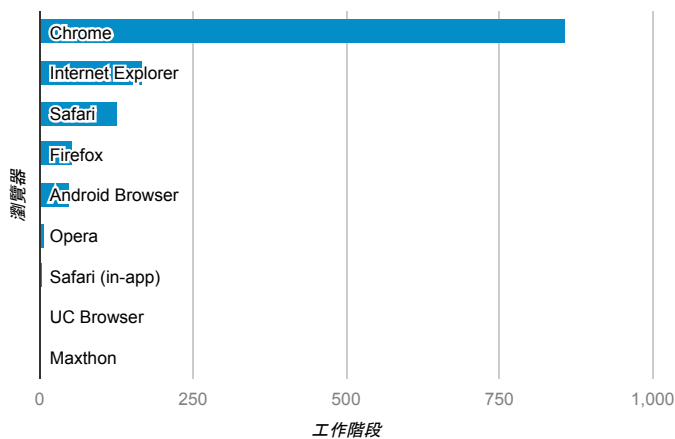

造訪 (依瀏覽器分組)